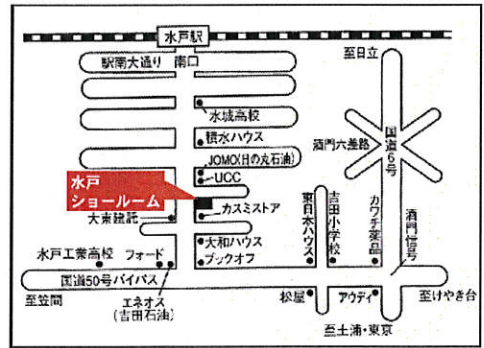

# 水まわり工房リフォームフェア2013冬

日時 12/1 日 10:00~16:00

場所 クリナップ水戸ショールーム

(住所) 水戸市元吉田町1166-6 (TEL) 029-247-2424

主催 株式会社 拓住建

(住所) 水戸市平須町1828-279 (TEL) 029-244-7097

当社は、キッチンから笑顔をつくるクリナップ「水まわり工房」加盟店です。